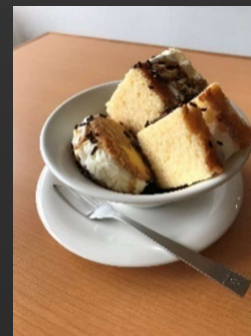

- ※ザクロ
- ※ピーチ
- ※パイナップル

カルピスソーダ ¥100

クリームソーダ ¥150

ハンバーグセット ¥500

※ディナーの日 (月に1回)

ランチセット ¥300

※ランチの日 (月に一回)

※メニューは毎回変更