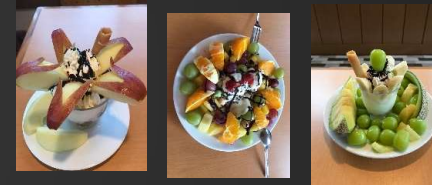

ボネラボの活動

バ～バキュ～大会

クリスマスディナー～

ハーバリウム創作

ビンゴゲーム大会
ランチ・ディナーの日に
毎回開催してま～す！
景品あるからみんな真剣・・・（笑）

アート展出演

オーダースイーツ作ってみました！

GO to イート ♡♡♡ (^O^)